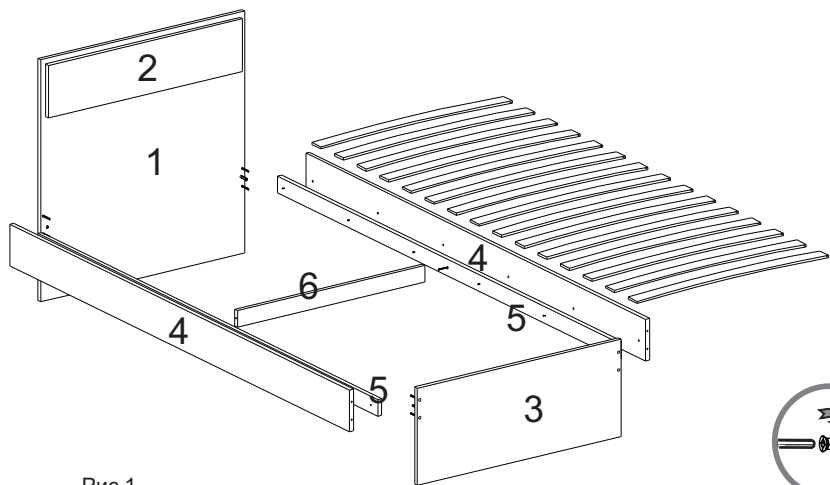

## ИНСТРУКЦИЯ ПО СБОРКЕ

Упаковочные ярлыки сохранять до окончания сборки  
изделия!

EAC

мебель  
точно подойдет

Комплектность элементов кровати					Комплектность фурнитуры кровати			
Номера	Элемент	Длина мм	Ширина мм	Кол-во	№	Наименование	Вид	Кол-во
1	Спинка	870	840	1	1	Заглушка (для евроинта)		8
3	Стенка	840	350	1	2	Шкант 8x30		4
2	Накладка	800	190	1	3	Евроинт (7x50)		10
4	Царга	2000	160	2	4	Опора (подпятник)		4
5	Ребро жесткости	2000	80	2	5	Гвоздь (2x20)		8
6	Ребро жесткости	772	80	1	6	Шуруп 4x30		18
	Ортопед	2000	800	1	7	Ключ для евроинта		1