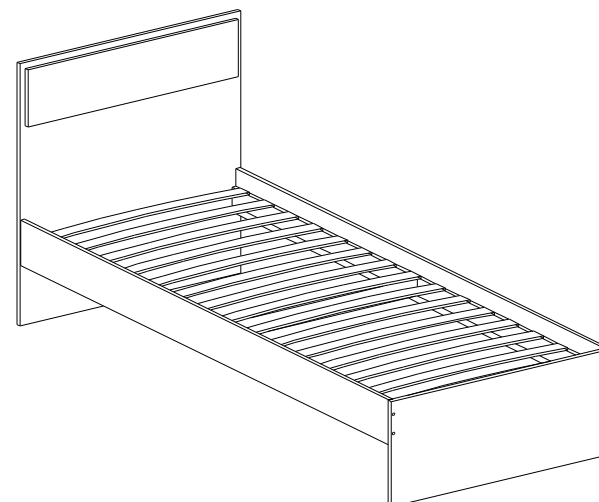

## ИНСТРУКЦИЯ ПО СБОРКЕ

Упаковочные ярлыки сохранять до окончания сборки  
изделия!

EAC

мебель  
точно подойдет

Комплектность элементов кровати					Комплектность фурнитуры кровати			
Номера	Элемент	Длина мм	Ширина мм	Кол-во	№	Наименование	Вид	Кол-во
1	Спинка	870	840	1	1	Заглушка (для евроинта)		8
3	Стенка	840	350	1	2	Шкант 8x30		4
2	Накладка	800	190	1	3	Евроинт (7x50)		10
4	Царга	2000	160	2	4	Опора (подпятник)		4
5	Ребро жесткости	2000	80	2	5	Гвоздь (2x20)		8
6	Ребро жесткости	772	80	1	6	Шуруп 4x30		18
	Ортопед	2000	800	1	7	Ключ для евроинта		1