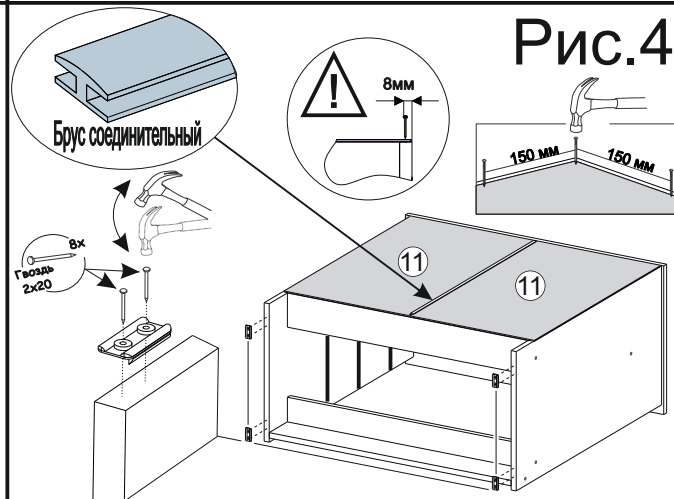

ВАЖНО!!!

Замерьте диагонали собранного каркаса. Они должны быть равными (+-1,2мм). Только после этого можете закрепить заднюю стенку ЛДВП при помощи гвоздей!

Рис.1

Рис.2

Рис.3

Рис.4

Рис.5

Рис.6