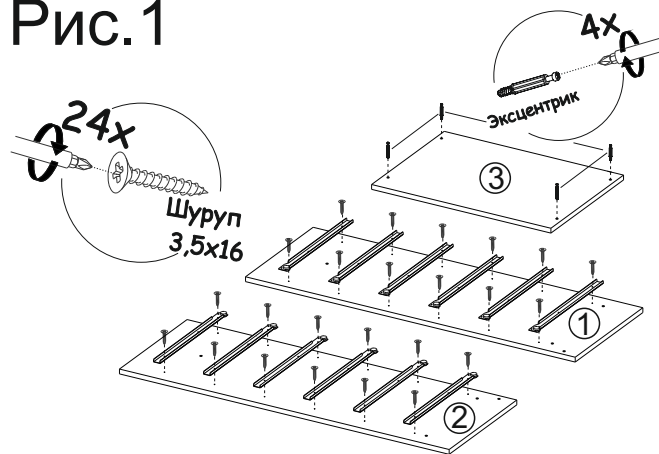

ВАЖНО!!!

Замерьте диагонали собранного каркаса. Они должны быть равными (+-1,2мм). Только после этого можете закрепить заднюю стенку ЛДВП при помощи гвоздей!

Рис.1

Рис.2

Рис.3

Рис.4

Рис.5

Рис.6