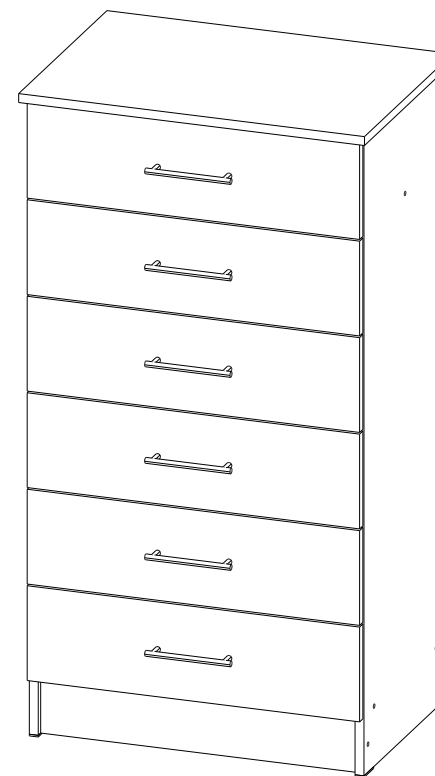

Изготовитель
ООО "МКТ"
ИНН 5835130030

Комод «Катрин-4»

Декларация о соответствии:
ЕАЭС N RU Д-РУ.МН33.В.00309/19
от 13.12.2019 г.

Т Э К С
МЕБЕЛЬНАЯ КОМПАНИЯ

Комод «Катрин-4»

(ВхШхГ)
1160x620x435

Инструкция по сборке изделия,
правила эксплуатации, гарантийный талон