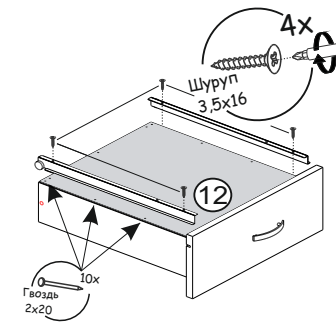

ВАЖНО!!!

Замерьте диагонали собранного каркаса. Они должны быть равными (+-1,2мм). Только после этого можете закрепить заднюю стенку ЛДВП при помощи гвоздей!

Рис.1

Рис.2

Рис.3

Рис.4

Рис.5

Рис.6